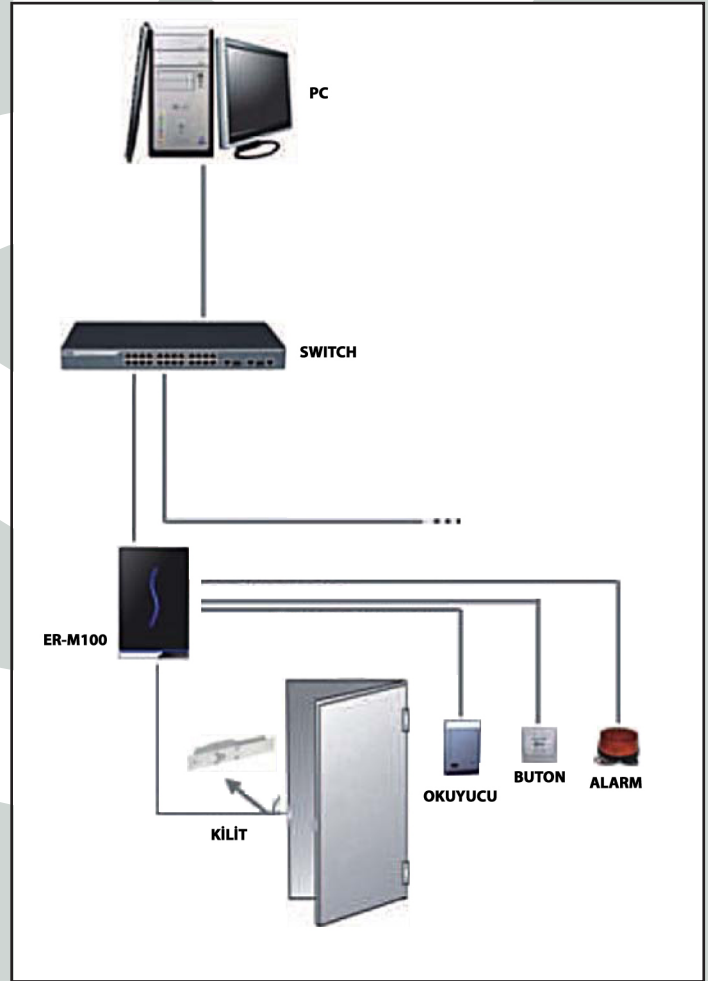

ER-M100

Web Tabanlı RFID Kapı Kontrol Terminali ve Okuyucusu

GÖRÜNÜM:

ÖZELLİKLER:

- WEB tabanlı: Bağımsız veya network
- Arayüz: Wiegand input & output sayesinde master ve slave kapı kontrolü
- Dahili röle: Kapı kilidi, alarm, kapı sensörü ve butonu vb.

TEKNİK ÖZELLİKLER:

- Kart Kapasitesi: 30.000
- Kayıt Kapasitesi: 50.000
- Okuma Mesafesi: <30 ms
- Yazılım: Linux O/S
- İletişim: RS232/485, TCP/IP
- Dahili Röle
- LED Gösterge: 3 renkli gösterge (Mavi, Kırmızı, Yeşil) + sesli uyarı
Mavi: Normal bekleme durumunda
Kırmızı: Giriş engellendiğinde
Yeşil: Giriş onaylandığında
- Enerji: 12V DC/ Max 3 A
- Boyut (E*B*K): 153*95,5*35,5 mm
- Çalışma Sıcaklığı: 0 °C - 45 °C
- Çalışma Nem Oranı: %20-%80
- Opsiyonel Fonksiyonlar: Mifare/HID/iClass kart