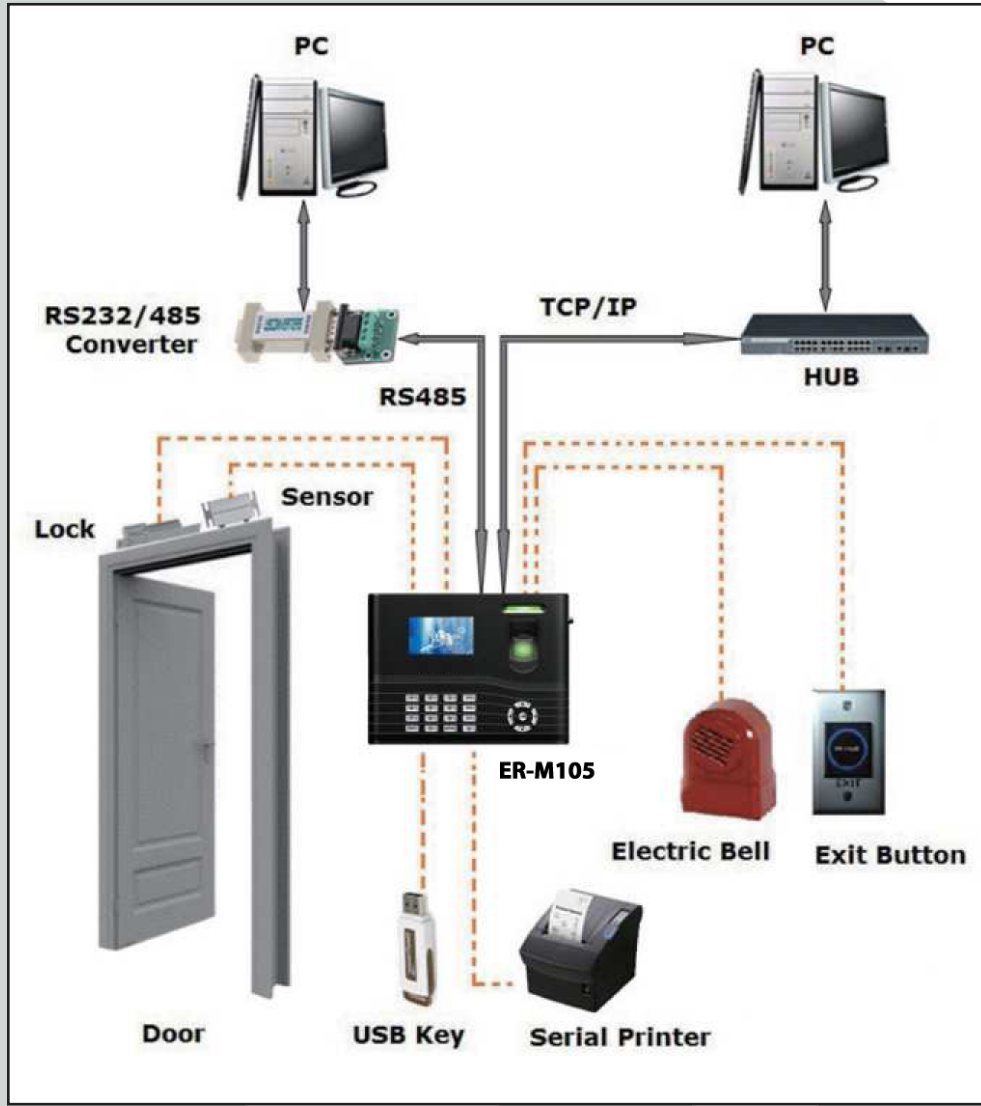

### Multimedya Parmakizli Zaman Takip ve Geçiş Kontrol Terminali

ER-M105 biyometrik parmakizi ve mifare okuyuculu bir PDKS ve Geçiş Kontrol terminalidir. İçerisindeki 2000mAh lık pil ile devamlı kart basma imkanı sağlar. Opsiyonel olarak GPRS ve Wi-Fi özellikleri vardır.

3" TFT renkli ekran ile parmakizi ve kişi bilgilerini ekrana getirir. TCP\IP haberleşmesi standarttır. Böylece veri haberleşmesi birkaç saniyede mümkündür.

#### ÖZELLİKLER:

- \* Renkli TFT ekran, kolay kullanım
- \* Optik sensör
- \* Saniyelik kullanıcı onayı
- \* Parmakizi, kart ve/veya PIN
- \* Seri ve TCP/IP haberleşmesi
- \* Türkçe & İngilizce dil seçeneği
- \* Dahili batarya (4 saat kesintisiz çalışma)
- \* Opsiyonel GPRS, Wi-Fi

## TEKNİK ÖZELLİKLER:

Parmakizi Kapasitesi	3.000
Kart Kapasitesi	10.000
Kayıt Kapasitesi	100.000 kayıt
Sensor	Optik Sensor
Haberleşme	RS232/485, TCP/IP, USB
Kapı Kontrol Arayüzü	Kapı kilit, kapı sensörü, çıkış butonu, alarm, kapı zili.
Wiegand Sinyal	Giriş & Çıkış
Ekran	3" Renkli TFT ekran
TFT Ekran	65.000 Gerçek renk
Güç	12V DC 3A
Çalışma Sıcaklığı	0 °C - 45 °C
Çalışma Nemi	20% - 80%
Boyut	210 x 157 x 50 mm