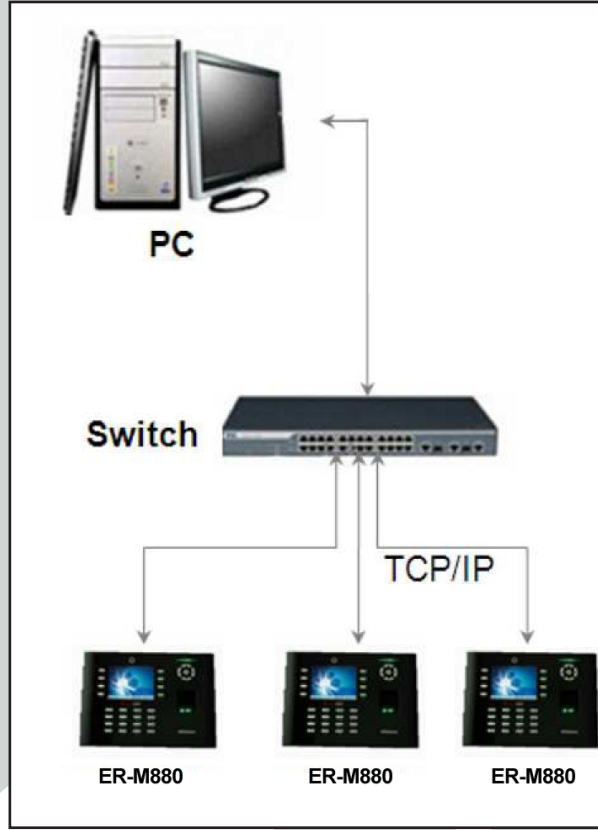

ER-M880

Multimedya özellikli Parmakizli PDKS Terminali

ER-M880 güvenilir, kesin ve mükemmel hız sağlayan; PDKS uygulamalarında kullanılan yenilikçi biyometrik parmakizi okuyuculu en yeni terminallerdendir. ER-M880 ticari bazda en hızlı parmakizi okuyucu algoritmasına, yüksek performanslı ve çözünürlüklü optik parmak izi sensörüne sahiptir.

3.5" TFT ekranı ile personel resimleri, parmakizi görüntü kalitesi ve doğrulama sonuçları gibi bilgiler daha canlı görüntülenir. Ayrıca 8 adet tanımlanabilir fonksiyon tuşu mevcuttur. TCP/IP iletişimi standarttır. Bu sayede terminal ve bilgisayar arasındaki veri iletimi saniyeler içinde gerçekleşir. Ayrıca kamerası ile personelin resmini çekebilir.

ÖZELLİKLER:

- Kolay kullanılabilir grafik ara yüzü renkli TFT ekran
- Optik Parmakizi Sensörü
- Saniyelik personel doğrulama hızı
- 8.000 parmakizi, 10.000 kart ve 200.000 hareket kapasitesi
- Parmakizi okuma ve/veya PIN ile sisteme girme
- Network olmadığı durumlarda elle veri transferine imkan sağlayan dahili USB port
- İsteğe bağlı olarak entegre edilebilecek Wi-Fi / GPRS
- 8 adet tanımlanabilir fonksiyon tuşu
- Türkçe-İngilizce dil seçeneği
- Dahili zil çaldırma özelliği
- Gerçek zamanlı veri aktarımı
- Yetkili/Yetkisiz kart ve/veya parmakizi kabulünün veya reddinin görsel ve işitsel bildirimi

GÖRÜNÜM:

TEKNİK ÖZELLİKLER:

Parmakizi Kapasitesi	8.000
Hareket Kapasitesi	200.000
Kart Kapasitesi	10.000
İletişim	RS232/485, TCP/IP, USB-Client, USB-Host
Kamera	0,3 Mp
Standart Fonksiyonlar	Workcode, SMS, DLST, Zil çaldırma, Self Service Query, Automatic Status Switch, T9 klavye, ID foto
Opsiyonel Fonksiyonlar	ID/Mifare/HID/iClass, Web-server, 9 haneli personel ID, Wi-Fi, GPRS
Ekran	3,5" TFT
Güç Kaynağı	12V DC 1,5 A
Çalışma Sıcaklığı	0 °C - 45 °C
Çalışma Nem Aralığı	%20 - %80
Boyut	205,6 x 150 x 41,6 mm
Ağırlık	1,30 kg