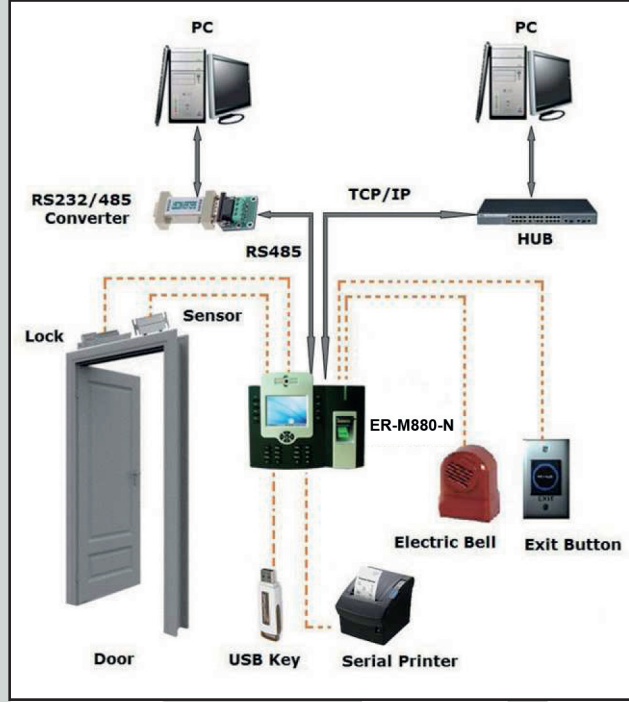

ER-M980

Yüksek Kapasiteli Parmakizi Toplama Terminali

ER-M980 en yeni parmakizi algoritmasını kullanarak Personel Devam Takip ve Kapı Kontrol terminalidir. Cihaz 10.000 parmakizi kapasitesine sahiptir. Opsiyonel olarak 50.000'e çıkarılabilir. Haberleşme olarak TCP/IP, RS232/485 ve USB kullanır. Backup pil standarttır.

GÖRÜNÜM:

TEKNİK ÖZELLİKLER:

Parmakizi Kapasitesi	10.000 (Opsiyonel 50.000)
Hareket Kapasitesi	800.000
İletişim	RS232/485, TCP/IP, USB
Kamera	0,3 Mp Dahili Kamera
Standart Fonksiyonlar	Workcode, SMS, DLST, Zil çaldırma, Self Service Query, Automatic Status Switch, Anti-passback, ID foto
Pil	Dahili yedek pil
Ekran	3,5" TFT
Güç Kaynağı	12V DC 3 A
Çalışma Sıcaklığı	0 °C - 45 °C
Çalışma Nem Aralığı	%20 - %80
Boyut	213 x 178,2 x 47,5 mm
Ağırlık	2,00 kg