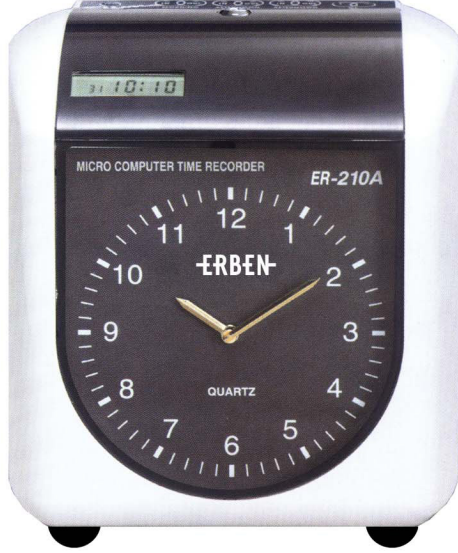

# ERBEN

Micro Computer Time Recorder

### ER-210

#### NİTELİKLER

- . Geniş ekran, küçük ve her türlü dar hacimlerde duvara monte etmeye veya masa üstünde kullanılmaya uygun, bütünleşik kasa.
- . Sürekli ve kesin takvim, ay sonlarında ve artık yıllarda otomatik olarak ayarlama yapar.
- . Bakımı kolay, uzun ömürlü baskı modülü..
- . Tamamen otomatik aşağı/yukarı - sağa/sola kart yazıcısı
- . Otomatik olarak giriş/çıkış kolunu baskı pozisyonuna gelir, kartın doğru tarafına baskı yönünü otomatik olarak belirler.
- . Program haftanın herhangi bir gününden başlayacak şekilde kurulabilir.
- . 2 renk ribon kullanımı kolaydır.
- . Zil / Melodi çaldırma düzeneği üzerine hazırır.
- . Ücret kesim tarihleri aylık, yarım aylık, haftalık, iki haftalık seçmeli olarak ayarlanabilir.
- . Birden fazla lisanda baskı yapmaya ayrılanabilir.
- . Güvenilir mikro işlemci kontrolü vardır.
- . Lityum pil ile saat, takvim ve program 2 yıl boyunca korumadadır.
- . Enerji kesilmelerinde destek pil ünitesi ile çalışmaya devam eder.