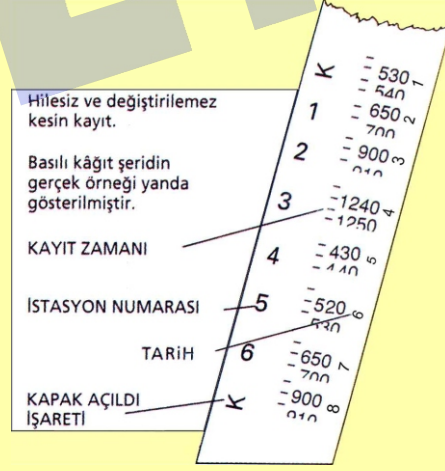

Sistem nasıl çalışır?

Güvenlik personeli, ERBEN'i her vardiyada taşır. Her kontrol istasyonunda, numaralı anahtar anahtar yuvasına itirir ve bir tur döndürülür. Anahtarın bu turu, saatin içinsindeki rulo şeride saat, dakika ve uğranılan devriye kontrol noktasının sayısı ile birlikte kaydedilir. Her sabah bir güvenli, süpervizörü, ERBEN 2030'u açar ve bir gün önce güvenlik personeli tarafından uğranılan tün devriye kontrol noktalarının kağıt şerit üzerindeki raporlarını alır.

Diğer üstün özellikleri:

- .Hassas zaman kontrolü,
- .Alman malı Quartz makineli,
- .Tek bir "AA" (R6) Alkaline pil ile bir yıldan fazla çalışma süresi,
- .Yedek kağıt şeridi ile beraber (10 ruloluk kutu)

- Karbon kağıtsız, renkli şeritsiz, mürekkepsiz baskı yapar.
- Camla güçlendirilmiş polikarbon kasa,
- Paslanmaz metalden, nikelajlı anahtarlar
- (1-6) sayıda devriye kontrol anahtarları (özel sipariş üzerine 1-99'a kadar teslim edilir)
- Yeni kağıt şerit takmaya gerek olmaksızın 15 gün boyunca baskılı şerit depolema
- Kontrol noktası ve saatin kayıt edildiği kağıt şeritler
- Ayarlanabilir sağlam omuz askısı.

Merkez : Bahariye Cad. Sülün Sok.
No:57 Nalçacı İş Hanı İkitelli 34660 İstanbul

TEL : 0212 494 38 38
FAX : 0212 494 39 35
E-mail : info@erben.com.tr

Ankara Bölge Müdürlüğü :
Abdullah Cevdet Sok. Çankaya Apt.
No:22/4 Çankaya 06680 Ankara

TEL : 0312 441 82 28
FAX : 0312 441 86 54
E-mail : erben.ankara@erben.com.tr