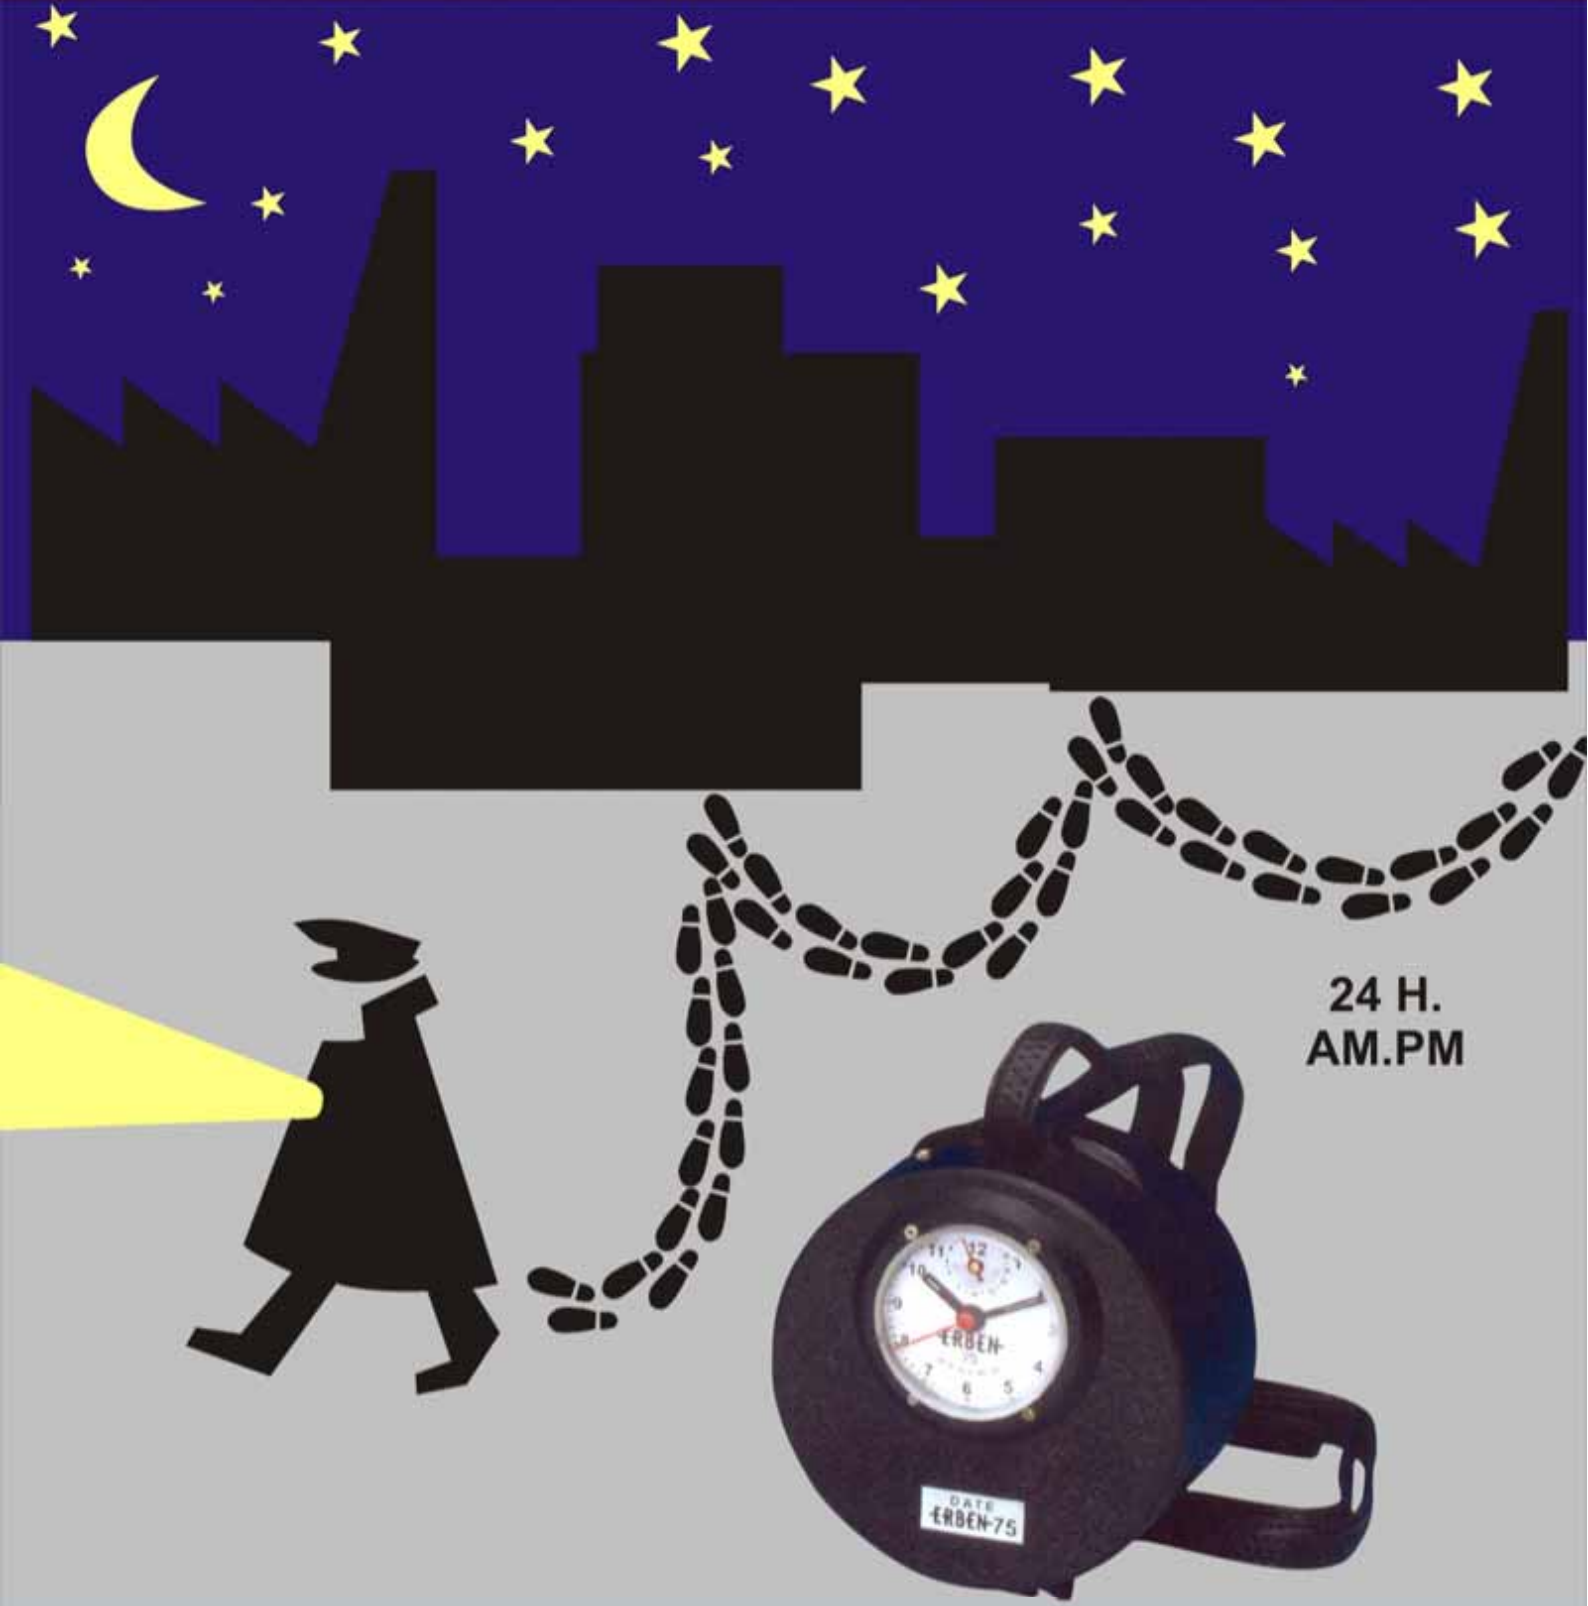

ERBEN 75 24 H. Bekçi Kontrol Saati

Uygun Fiyatlı, Yüksek Kaliteli, Doğru Çalışan, Güvenilir Bir Ürün

24 H.
AM.PM

ERBEN

İŞÇİ ve BEKÇİ KONTROL CİHAZLARI

ERBEN 75 24 H. BEKÇİ KONTROL SAATLERİ

(R14) Alkalin pil ile 1 yıl boyunca çalışır.

CİHAZ NASIL ÇALIŞIR ?

Erben Bekçi Kontrol Saati, güvenlik elemanının düzenli olarak yaptığı denetimin kayıtlarını sunar. Bekçi Kontrol Saatinin markalama anahtar kutuları devriye gezilecek bölge duvarlarına vidalanır. Güvenlik görevlisi bu kutuların yerleştirildiği her noktaya uğradığında kutunun içinde zincirle bağlı bulunan anahtarları saatin anahtar yuvasına yerleştirerek saat yönünde bir tur çevirir ve böylece kontrol noktasının anahtar numarası, tarihi ve saati ve dakikayı damgalar. İşlem bitip güvenlik amiri bekçinin kayıtlarını incelemek istediğinde, saatin kapağını açıp rulo kağıtlarını kesip kontrol edilen noktaları ve tarihi görebilir. Kesilmiş baskılı rulo kağıdı, Rulo saklama defterine sırası ile zımbalanır.

BASKI

Gün İçinde yapılan
Kontrol Saat ve Dakika
Baskısı

RULO KAĞIT ÜZERİNDE BASKI ÖNİZLEME

Özellikleri :

- Her bir saat 36 noktayı kontrol edebilme özelliğine sahiptir.
- Yüksek kayıt kapasitesi sayesinde bir rulo banda gece gündüz birçok kontrol noktası denetlenebilir.
- İç ve Dış etkenlere karşı darbe emici kasaya sahiptir.
- Saat kapağının açıldığı ve kapandığı zamanı şeride basar.
- Kolay okunabilir, fosforlu kadrana sahiptir.
- Ağırlığı (780 gr) olmasına rağmen, sağlam bir saattir.
- Anahtar baskı mekanizması kontrolün yapıldığı noktada, tarih, saat, dakikayı ve istasyon numarasını kendinden karbonlu otokopi kağıdına kaydeder. Baskıları kolay okunur.
- Baskı aralıkları kısadır. Rulo kağıt sarfiyatı ekonomiktir.