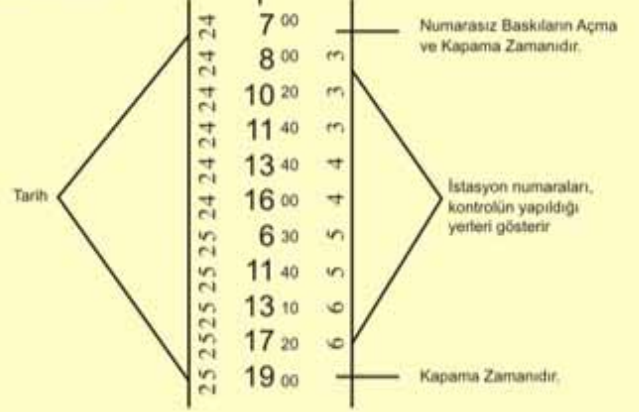

BASKI

Gün İçinde yapılan
Kontrol Saat ve Dakika
Baskısı