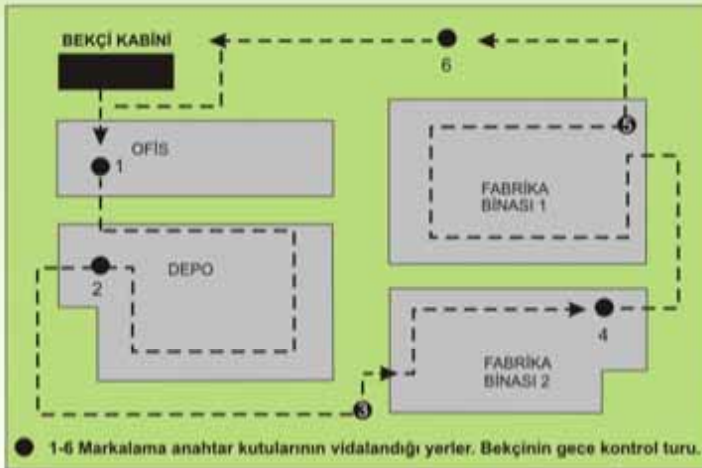

● 1-6 Markalama anahtar kutularının vidalandığı yerler. Bekçinin gece kontrol turu.